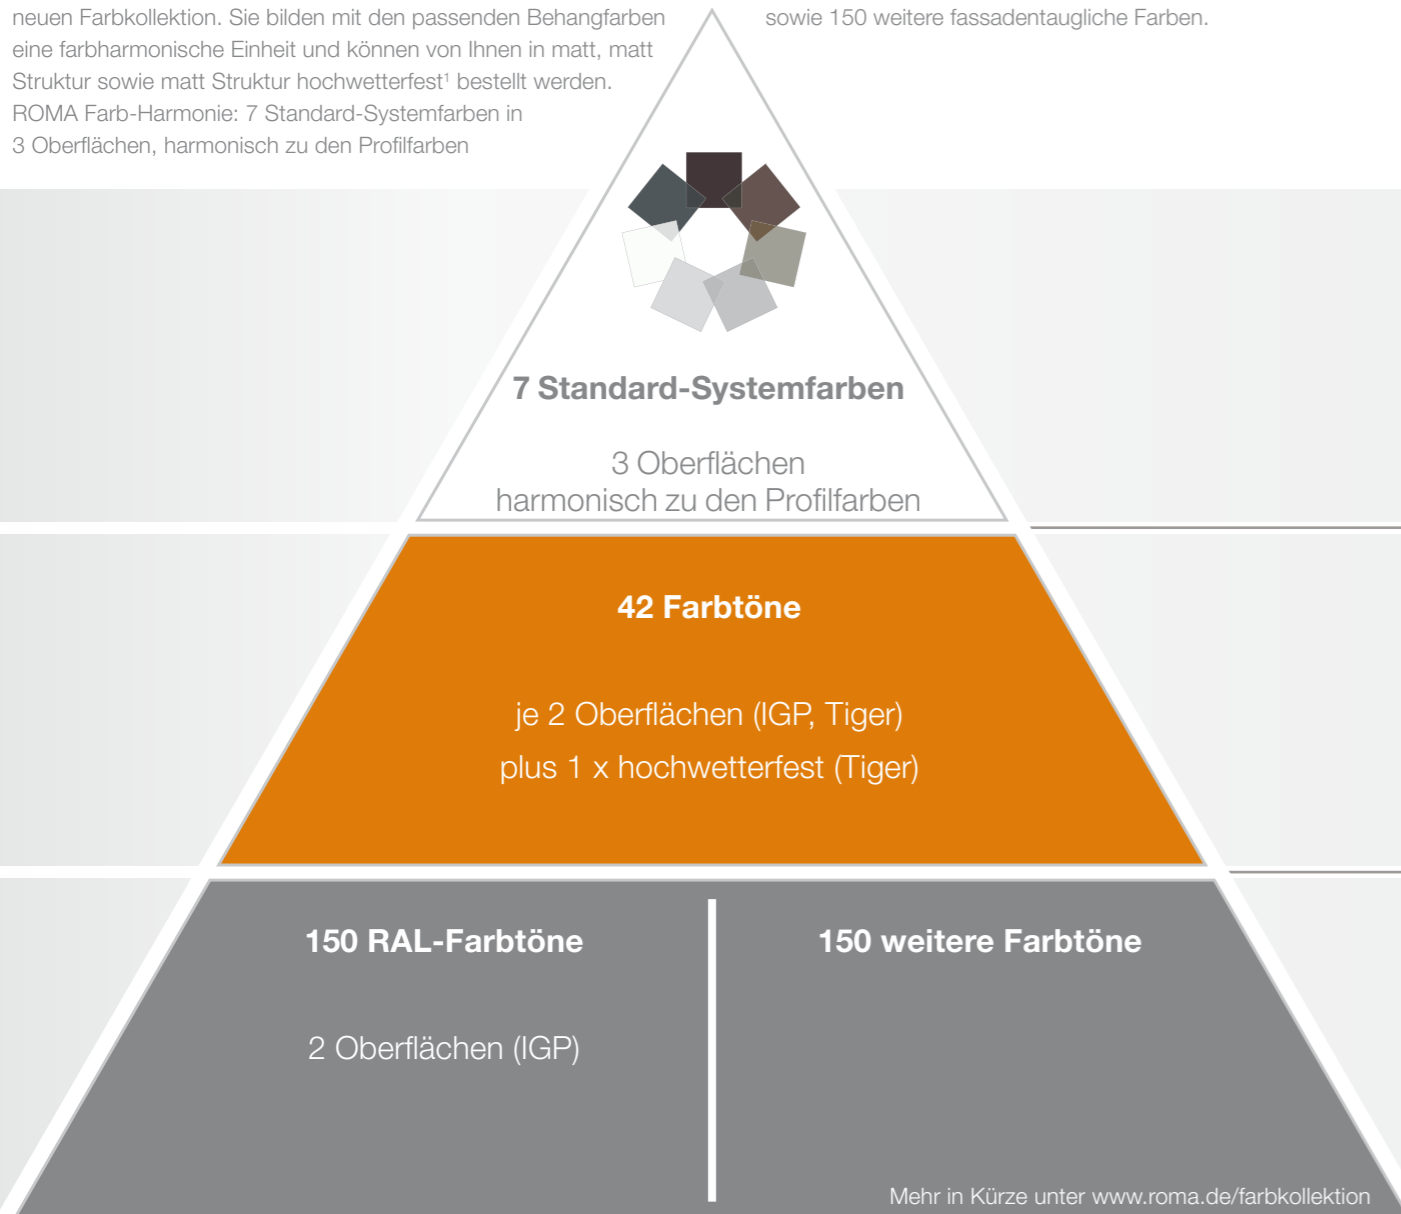

Diesem Prinzip folgt auch die Wahl von „matt glatt“ als neuem ROMA Standard-Glanzgrad. Das bedeutet eine Verbesserung hin zu wertigeren Oberflächen gegenüber dem bisherigen „Seidenglanz“. Die Auswahl an Farbtönen haben wir so weiterentwickelt, dass beste Oberflächen- und Farbergebnisse Programm sind. Mit unserer eigenen, hochmodernen Pulverbeschichtung sind wir in der Lage, ausgesuchte Systemfarben so abzustimmen, dass sie harmonisch zu den jeweiligen Farbtönen der Rollladenprofile und Raffstorenlamellen passen.

## ROMA Farb-Harmonie

Sieben ausgesuchte Elementfarben stehen nun an der Spitze der neuen Farbkollektion. Sie bilden mit den passenden Behangfarben eine farbharmische Einheit und können von Ihnen in matt, matt Struktur sowie matt Struktur hochwetterfest<sup>1</sup> bestellt werden. ROMA Farb-Harmonie: 7 Standard-Systemfarben in 3 Oberflächen, harmonisch zu den Profilarben

## ROMA Farb-Vielfalt

Sollten Sie dennoch Farbwünsche umsetzen wollen, die über dieses breite Spektrum hinausgehen, können Sie zusätzlich auf die ROMA Farb-Vielfalt zurückgreifen.

ROMA Farb-Vielfalt: 150 Farbtöne, in 2 Oberflächen für RAL sowie 150 weitere fassadentaugliche Farben.

### Erläuterungen zu den Farben und Oberflächen:

**Matt glatt** bezeichnet die Farbbeschichtung – in RAL- und NCS-Tönen – in Fassadenqualität mit glattem Verlauf sowie ausgezeichneter Licht- und Wetterbeständigkeit der Oberfläche.